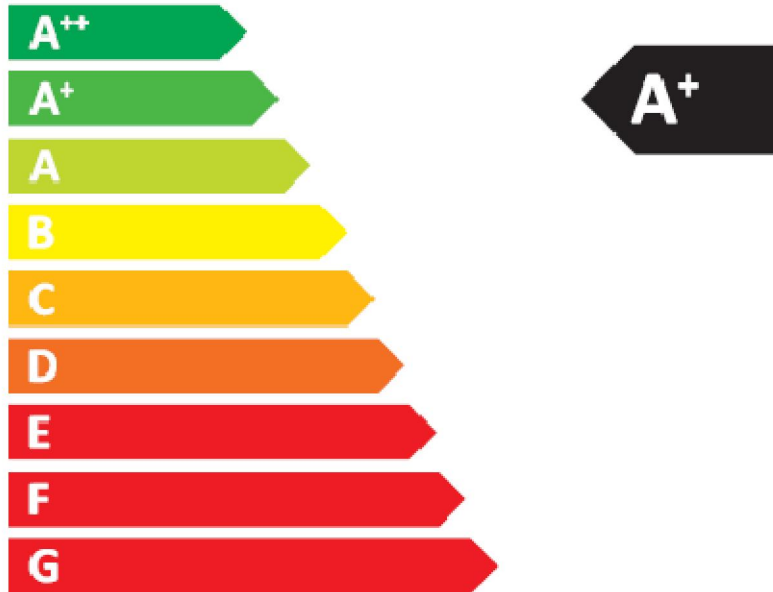

**ENERG**

енергия · ενέργεια

EOSS

SUPREMA 26

**26**  
kW

ENERGIA · ЕНЕРГИЯ · ΕΝΕΡΓΕΙΑ · ENERGIJA · ENERGY · ENERGIE · ENERGI

2015/1186