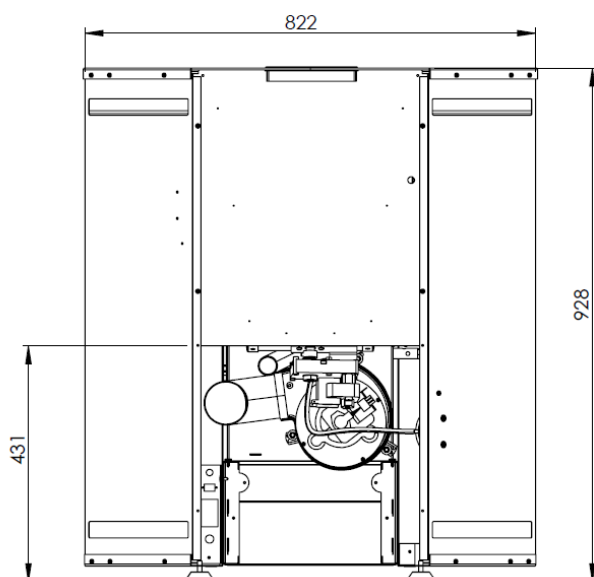

## 220421 FICHA TÉCNICA ZEUS

REFERENCIA	ZEUS7-777-COL
DIMENSIONES (A x H x L)	822 x 928 x 68 mm
DIÁMETRO SALIDA DE HUMOS	80 mm
POTENCIA NOMINAL	7.5 kW
POTENCIA MÁXIMA	10 kW
CONSUMO	0.6-1.7 Kg/h
RENDIMIENTO	92 %
TIRO ÓPTIMO DE CHIMENEA	12 Pa
SUPERFICIE / VOLUMEN VIVIENDA A CALEFACTAR	70 m <sup>2</sup> / 196 m <sup>3</sup>
VOLUMEN DE SILO DE PELLET	15 Kg
AUTONOMÍA (máx.-mín.)	25-10 h
POTENCIA DE CONSUMO (Encendido)	140 (380) W
PESO	74 Kg

Salida de humos: superior central (0.25m + T90 + codo 45 + codo 45 + 0.25m)

**TEMPERATURA DE AIRE EN REJILLA FRONTAL 115°C**

**OPCION MULTICUMBUSTIBLE: PELLET O HUESO DE ACEITUNA**

**OPCION: REJILLA SUIT (AIRE DIRECCIONABLE)**