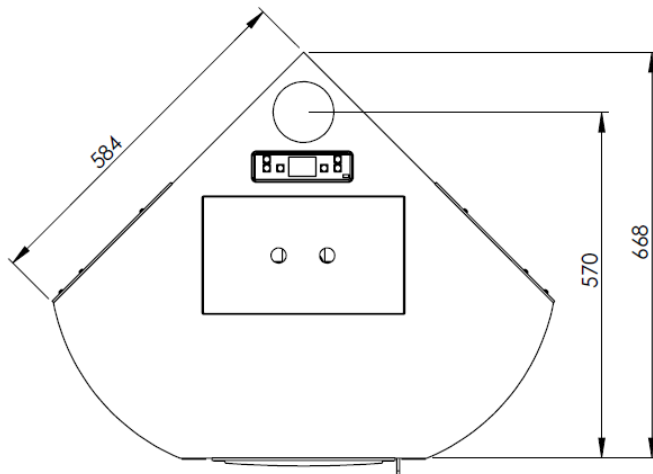

## 220421 FICHA TÉCNICA ZEUS

REFERENCIA	ZEUS7-777-COL
DIMENSIONES (A x H x L)	822 x 928 x 68 mm
DIÁMETRO SALIDA DE HUMOS	80 mm
POTENCIA NOMINAL	7.5 kW
POTENCIA MÁXIMA	10 kW
CONSUMO	0.6-1.7 Kg/h
RENDIMIENTO	92 %
TIRO ÓPTIMO DE CHIMENEA	12 Pa
SUPERFICIE / VOLUMEN VIVIENDA A CALEFACTAR	70 m <sup>2</sup> / 196 m <sup>3</sup>
VOLUMEN DE SILO DE PELLET	15 Kg
AUTONOMÍA (máx.-mín.)	25-10 h
POTENCIA DE CONSUMO (Encendido)	140 (380) W
PESO	74 Kg

Salida de humos: superior central (0.25m + T90 + codo 45 + codo 45 + 0.25m)

**TEMPERATURA DE AIRE EN REJILLA FRONTAL 115°C**

**OPCION MULTICUMBUSTIBLE: PELLET O HUESO DE ACEITUNA**

**OPCION: REJILLA SUIT (AIRE DIRECCIONABLE)**

SISTEMA SUIT: Aire direccionable